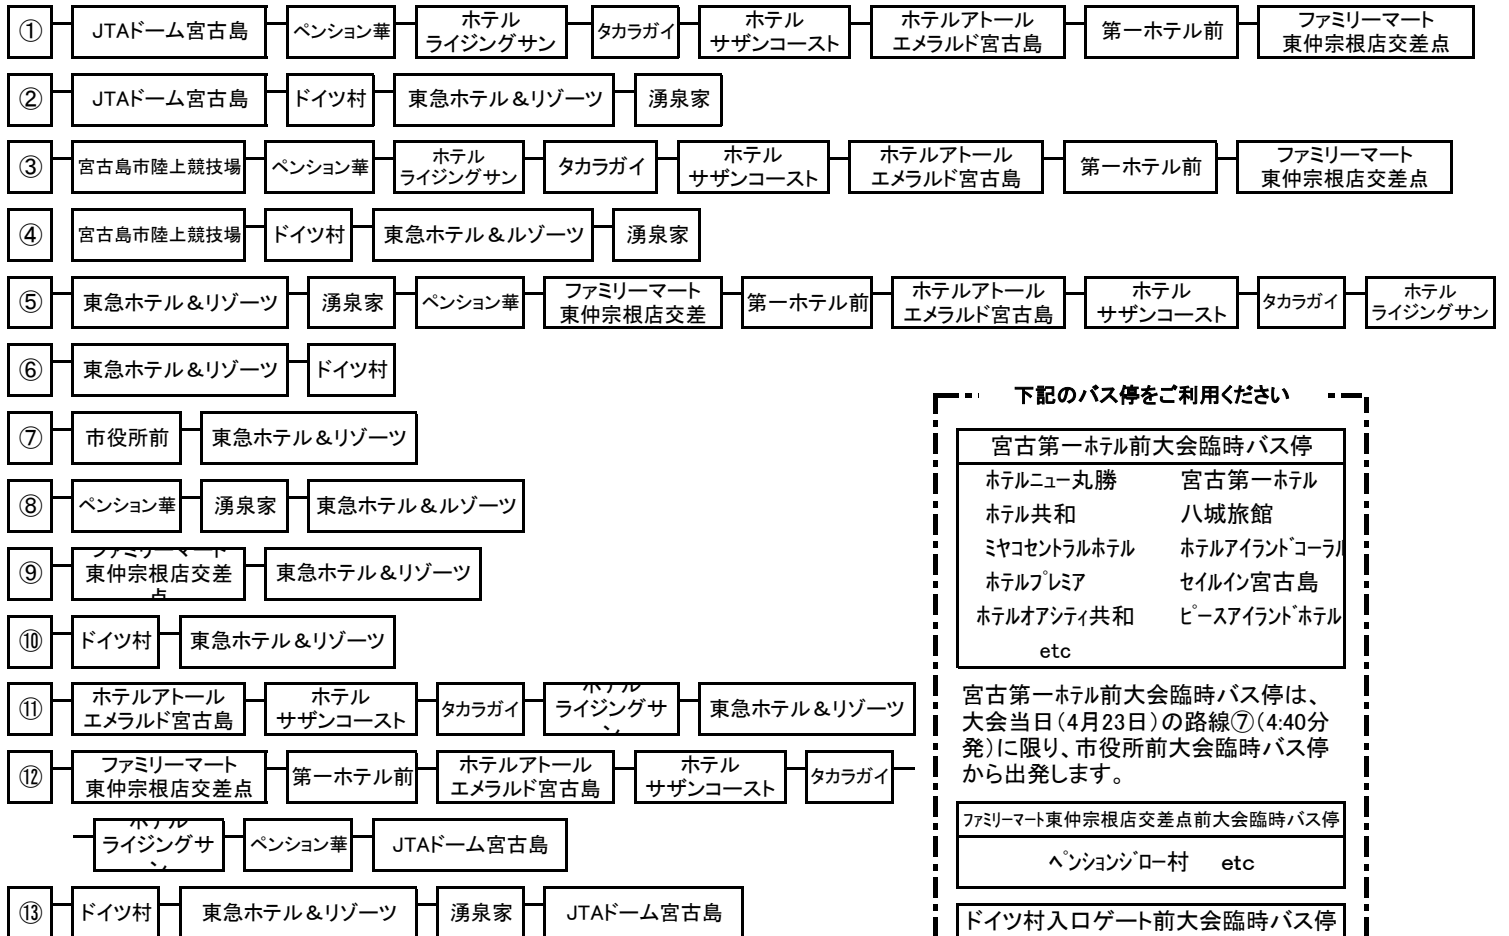

第33回全日本トライアスロン宮古島大会 臨時路線バス運行表

4月20日 (木)	★宮古空港から登録会場、各宿泊施設又は宿泊施設付近まで	
	路線	出発時刻
	A B	大会巡回バス運行表参照
4月21日 (金)	★宮古空港から登録会場、各宿泊施設又は宿泊施設付近まで	
	路線	出発時刻
	A B	大会巡回バス運行表参照
	★競技説明会・開会式へ	
	路線	出発時刻
	A B	大会巡回バス運行表参照
	★開会式・ワイドパーティー会場から宿泊施設又は宿泊施設付近まで	
路線	出発時刻	
① ②	20:30	

4月22日 (土)	★自転車預託後、各宿泊施設又は宿泊施設付近まで	
	路線	出発時刻
⑤ ⑥	15:00	16:30
4月23日 (日)	★水泳会場まで	
	路線	出発時刻
	⑦ ⑧ ⑨ ⑩	4:40
	⑩	5:10
	★競技終了後、陸上競技場より宿泊施設又は宿泊施設付近まで	
4月24日 (月)	★表彰式会場まで	
	路線	出発時刻
	⑬	13:45

AB 大会巡回バス運行表参照(4月20・21日のみ運行)

下記のバス停をご利用ください

宮古第一ホテル前大会臨時バス停	
ホテルニュー丸勝	宮古第一ホテル
ホテル共和	八城旅館
ミヤコセントラルホテル	ホテルアイランドコーラル
ホテルプレミア	セイルイン宮古島
ホテルオアシティ共和	ピースアイランドホテル
etc	

宮古第一ホテル前大会臨時バス停は、大会当日(4月23日)の路線⑦(4:40分発)に限り、市役所前大会臨時バス停から出発します。

ファミリーマート東仲宗根店交差点前大会臨時バス停	
ペンションジロー村 etc	

ドイツ村入口ゲート前大会臨時バス停	
シガラベイスuite	
ホテルプリズベイマリーナ	
リゾートウィラブリッサ	