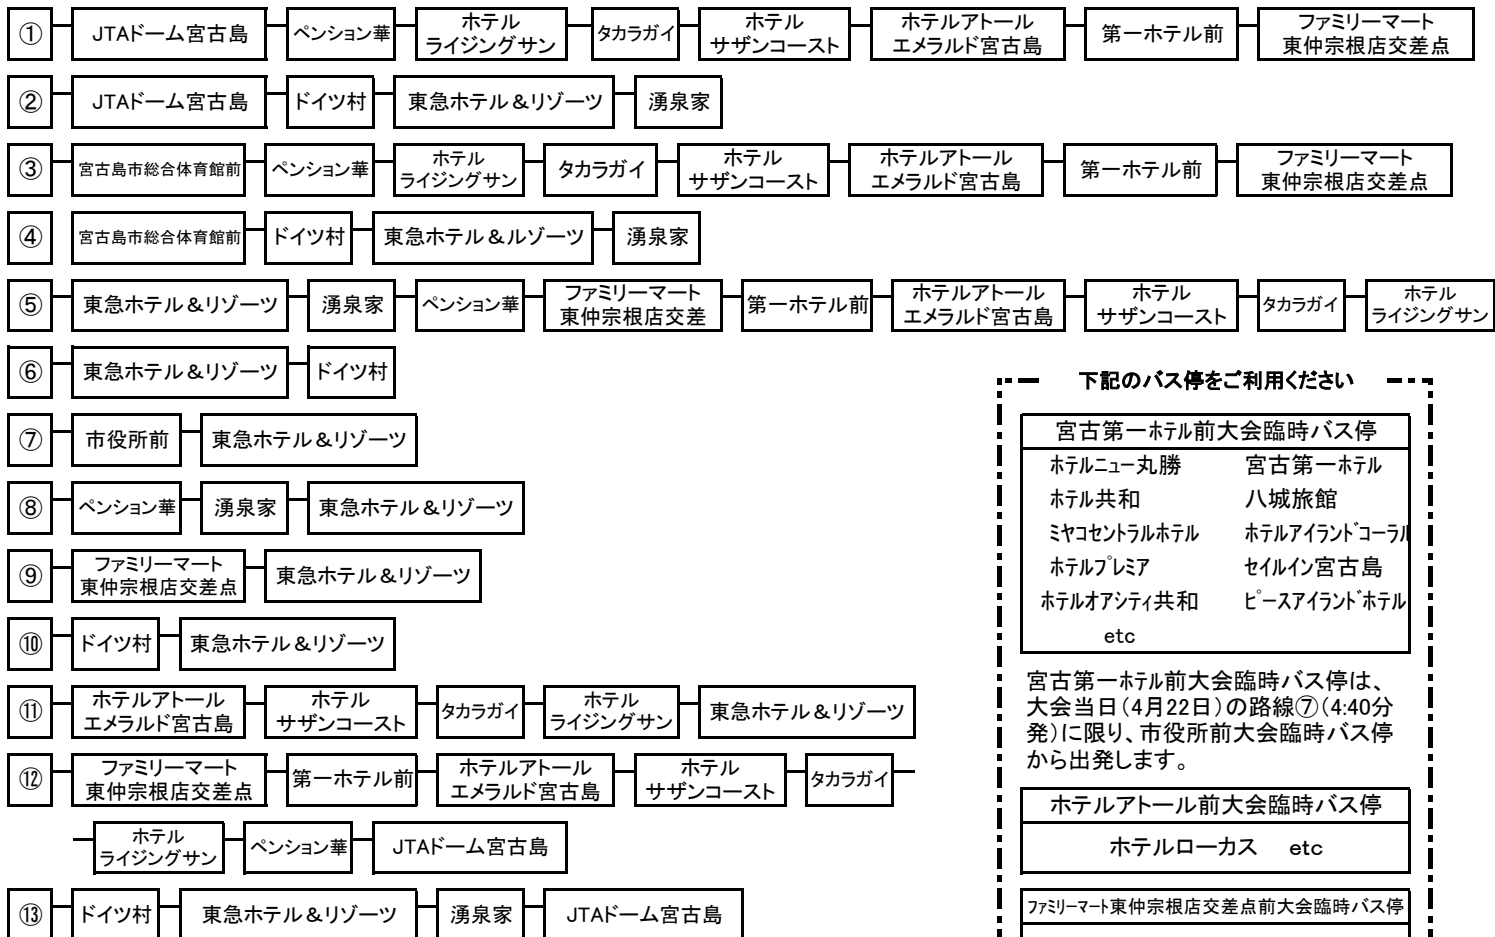

第34回全日本トライアスロン宮古島大会 臨時路線バス運行表

4月19日 (木)	★宮古空港から登録会場、各宿泊施設又は宿泊施設付近まで	
	路線	出発時刻
	A B	大会巡回バス運行表参照
4月20日 (金)	★宮古空港から登録会場、各宿泊施設又は宿泊施設付近まで	
	路線	出発時刻
	A B	大会巡回バス運行表参照
	★競技説明会・開会式へ	
	路線	出発時刻
	A B	大会巡回バス運行表参照
	★開会式・ワイドパーティ会場から宿泊施設又は宿泊施設付近まで	
路線	出発時刻	
① ②	20:30	

4月21日 (土)	★自転車預託後、各宿泊施設又は宿泊施設付近まで		
	路線	出発時刻	
⑤ ⑥	15:00	16:30	
4月22日 (日)	★水泳会場まで		
	路線	出発時刻	
	⑦ ⑧ ⑨ ⑩	4:40	
	⑩	5:10	
	★競技終了後、陸上競技場より宿泊施設又は宿泊施設付近まで		
大会当日	路線	出発時刻	
	③ ④	19:00 20:30 21:00	
	★表彰式会場まで		
4月23日 (月)	路線	出発時刻	
	⑫	14:00	
	⑬	13:45	

AB 大会巡回バス運行表参照(4月19・20日のみ運行)

下記のバス停をご利用ください

宮古第一ホテル前大会臨時バス停	
ホテルニュー丸勝	宮古第一ホテル
ホテル共和	八城旅館
ミヤコセントラルホテル	ホテルアイランドコーラル
ホテルプレミア	セイルイン宮古島
ホテルオアシティ共和	ピースアイランドホテル
etc	

宮古第一ホテル前大会臨時バス停は、大会当日(4月22日)の路線⑦(4:40分発)に限り、市役所前大会臨時バス停から出発します。