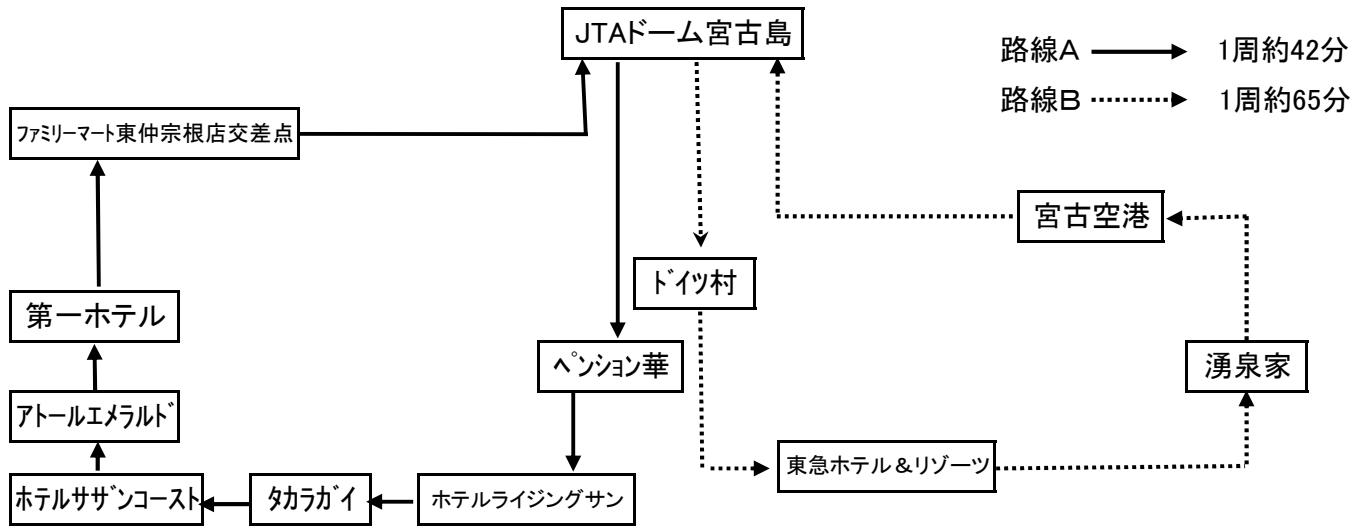

大会巡回バス運行表(4月20・21日のみ運行)

路線A → 1周約42分

路線B 1周約65分

●路線A(市内線)

JTAドーム宮古島 13:30 14:30 15:30 17:15	ペンション華 13:37 14:37 15:37 17:22
ファミリーマート東仲宗根店交差点 14:02 15:02 16:02 17:47	ホテルライジングサン 13:45 14:45 15:45 17:30
第一ホテル 13:56 14:56 15:56 17:41	タカラガイ 13:50 14:50 15:50 17:35
アトールエメラルド 13:54 14:54 15:54 17:39	ホテルサザンコースト 13:52 14:52 15:52 17:37

●路線B(リゾート線)

JTAドーム宮古島 13:30 14:50 16:30	ドイツ村 13:55 15:15 16:55
宮古空港 12:30 14:30 15:55 17:30 21日のみ	東急ホテル&リゾート 14:10 15:35 17:10
湧泉家 14:17 15:42 17:17	

※大会巡回バス運行時間は、運行状況により多少のズレが生じる可能性があります。

※大会巡回バスは、原則、選手専用です。